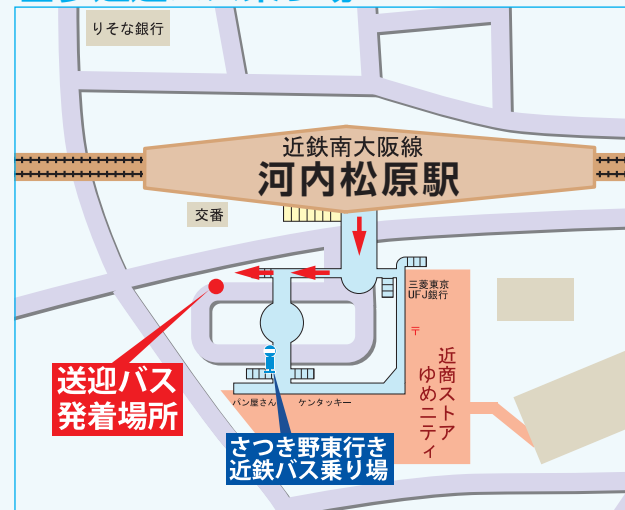

- 平日の火曜日は第3便・管理棟休館日は全便運休いたします。
- 送迎バスは乗合となります。時間は必ず厳守ください。
- お盆・お彼岸時は臨時増便の場合あり。お問い合わせ下さい。
- 年末・年始の運行はお問い合わせ下さい。

近鉄バスのご利用の場合

近鉄バスをご利用の際は、「さつき野東行き」にご乗車下さい。「さつき野センター前」で下車、霊園までは徒歩約8分です。

近鉄南大阪線 河内松原駅より

	河内松原駅発	霊園着	霊園発
第1便	10:10	10:30	11:15
第2便	11:40	12:00	12:45
第3便	13:50	14:10	14:50

墓参送迎バス乗り場

南海高野線 北野田駅より

	北野田駅発	霊園着	霊園発
第1便	9:30	9:50	10:30
第2便	10:55	11:15	12:00
第3便	14:30	14:50	15:35

墓参送迎バス乗り場